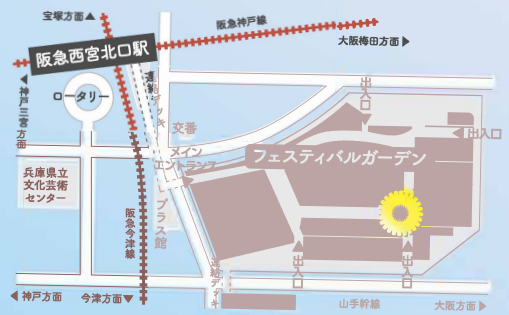

# こども学びDAY

2025

山・川・海を守る活動を学ぶ一日!

春休みのこども達に贈る、

Let's Study~!

2025年 **3月26日** [水] 10:00~15:00

**場所** 阪急西宮ガーデンズ  
本館1Fフェスティバルガーデン(イズミヤ前)

**対象** 未就学児・小学生・中学生  
※保護者の同伴をお願いします。